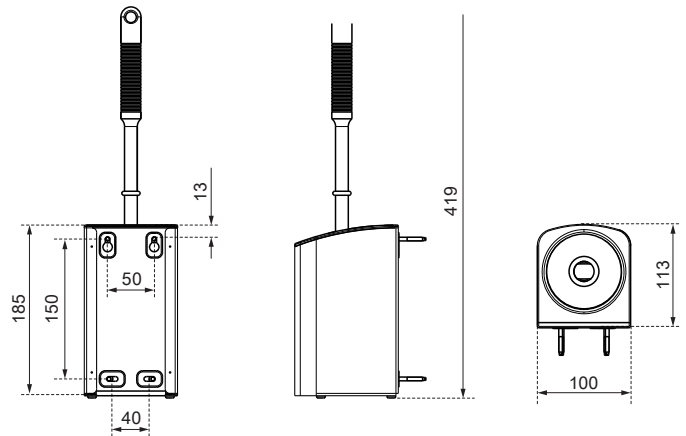

TOILETTENBÜRSTE

ART. 8260130 & 8360128

AUSSCHREIBUNGSTEXT

WC-Bürstenhalter mit verdecktem Bürstenkopf / Ausführung oben offen, Bürstenentnahme nach oben / Behälter Edelstahl gebürstet, Innentopf und WC-Bürste aus schwarzem Kunststoff, Innentopf zur Reinigung herausnehmbar, Vier-Punkt-Befestigung, inklusive Befestigungsmaterial, für Aufputzmontage oder bodenstehend

ABMESSUNGEN

H x B x T	185 x 100 x 113 mm (ohne Griff)
H x B x T	419 x 100 x 113 mm (mit Griff)
Gewicht	0,9 kg

EINSATZGEBIETE

Universell einsetzbar, auch in öffentlichen, stark frequentierten und vandalismusgefährdeten Bereichen: Flughäfen, Stadien, Veranstaltungshallen, Gastronomie, Universitäten, Diskotheken, Kommunalbauten, Ladengeschäfte, Kanzleien, Büros, Theater, Kinos, Hotels, Wellness etc.

MONTAGETIPP

Da um bodenstehende WC-Bürsten erfahrungsgemäss nur „herumgewischt“ wird, obwohl an den Bürsten selbst und im Bodenbereich in Nähe des WCs hohe Belastung durch Fäkalkeime herrscht, sollten WC-Bürstenhalter grundsätzlich wandhängend angebracht werden.