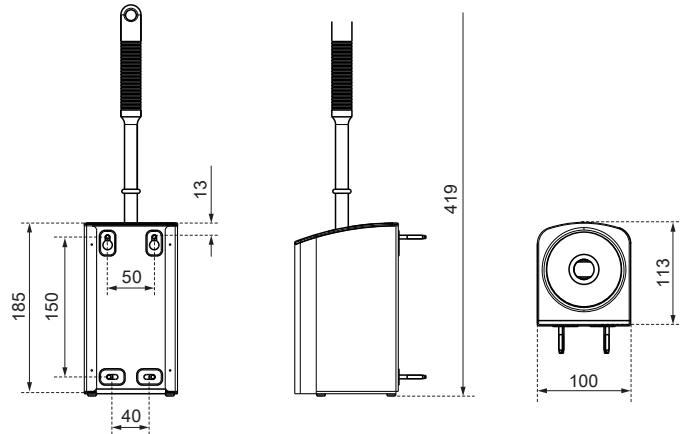

TOILETTENBÜRSTE

ART. 8160129

AUSSCHREIBUNGSTEXT

WC-Bürstenhalter mit verdecktem Bürstenkopf / Ausführung oben offen, Bürstenentnahme nach oben / Behälter Edelstahl gebürstet, Innentopf und WC-Bürste aus schwarzem Kunststoff, Innentopf zur Reinigung herausnehmbar, Vier-Punkt-Befestigung, inklusive Befestigungsmaterial, für Aufputzmontage oder bodenstehend

ABMESSUNGEN

H x B x T	185 x 100 x 113 mm (ohne Griff)
H x B x T	419 x 100 x 113 mm (mit Griff)
Gewicht	0,9 kg

EINSATZGEBIETE

Universell einsetzbar, auch in öffentlichen, stark frequentierten und vandalismusgefährdeten Bereichen: Flughäfen, Stadien, Veranstaltungshallen, Gastronomie, Universitäten, Diskotheken, Kommunalbauten, Ladengeschäfte, Kanzleien, Büros, Theater, Kinos, Hotels, Wellness etc.

MONTAGETIPP

Da um bodenstehende WC-Bürsten erfahrungsgemäss nur „herumgewischt“ wird, obwohl an den Bürsten selbst und im Bodenbereich in Nähe des WCs hohe Belastung durch Fäkalkeime herrscht, sollten WC-Bürstenhalter grundsätzlich wandhängend angebracht werden.