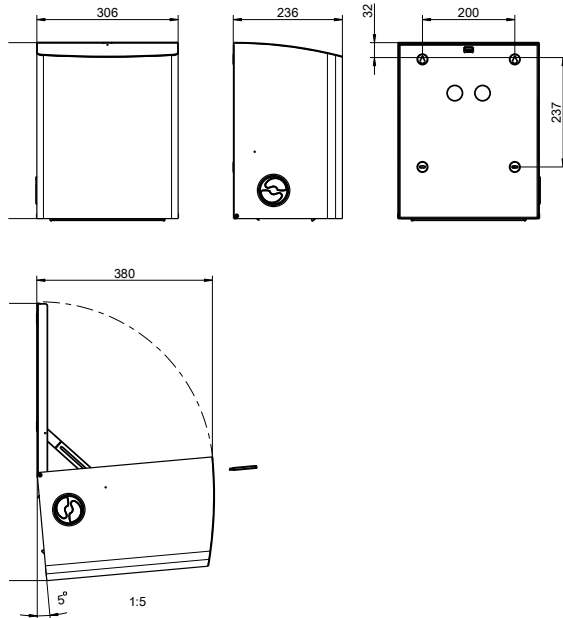

### AUSSCHREIBUNGSTEXT

Rollenhandtuchspender mit Autocut- Funktion für Handtuchrollen mit Aussenabwicklung, Mechanischer Betrieb, Gehäuse Edelstahl gebürstet, mit Einheitsschloss, Befüllung durch Abklappen des Gehäuses von der Wandhalterung, Vier-Punkt-Befestigung, inklusive Befestigungsmaterial, für Aufputzmontage

### ABMESSUNGEN

H x B x T	383 x 306 x 236 mm
Blattgrösse L x B	240 x 190 mm
Gewicht	6,45 kg

### MONTAGETIPP

Menschen haben es oft eilig und vermeiden Umwege. Installieren Sie den Autocut-Rollenhandtuchspender und dazugehörige Abfallbehälter möglichst übereinander.