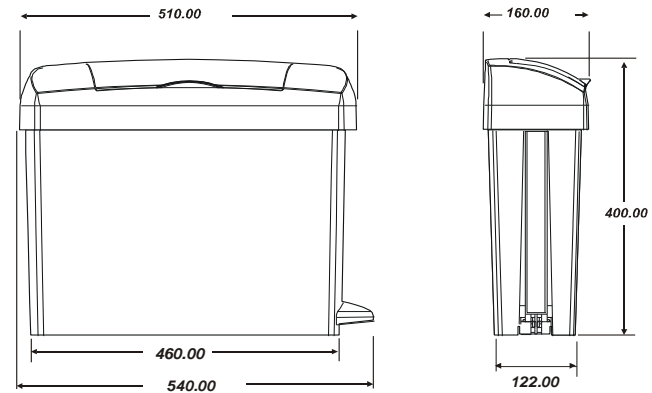

# Damenhygienebehälter

## Grösse 23 Liter

Manuell Art.: F3000  
Fusspedal Art.: 823001  
Sensor Art.: F3100

## Grösse 15 Liter

Manuell Art.: 823200  
Fusspedal Art.: F3201  
Sensor Art.: F3300