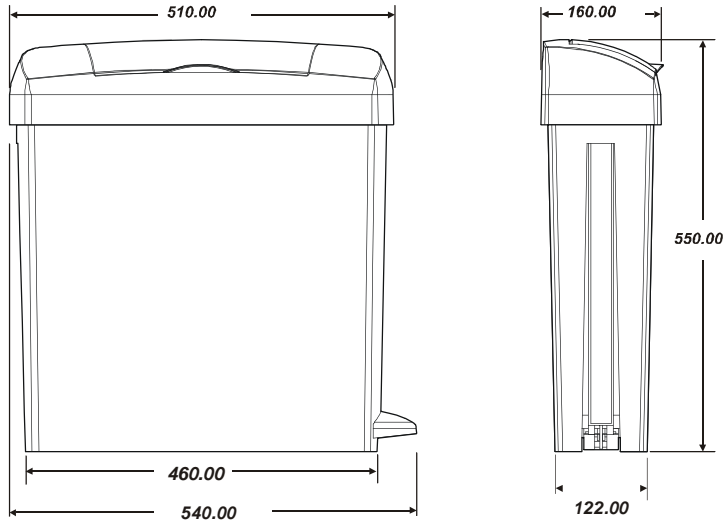

# Damenhygienebehälter

## Grösse 23 Liter

Manuell Art.: F3000  
Fusspedal Art.: 823001  
Sensor Art.: F3100

## Grösse 15 Liter

Manuell Art.: 823200  
Fusspedal Art.: F3201  
Sensor Art.: F3300