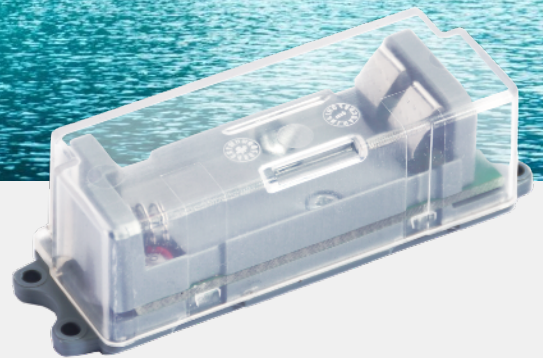

#### **Produktbeschreibung**

Sensor zur Messung und Anzeige des Füllstands. Kontinuierliche Füllstandübertragung mittels Bluetooth an die App. Einstellbares Zeitintervall zur Füllstandsmessung. Einstellungen, Information zu Füllstand und Energiestatus sind über die App abrufbar.

#### **Anwendung / Einzugsgebiete**

Der Füllstandmesser kann beim Falthandtuchspender Digital und beim Abfallbehälter VACUUM als Zubehör ergänzt werden. Und somit können diese Produkte digitalisiert werden.

#### Passend zu Spender in weiss

- Abfallbehälter VACCUM
- Falthandtuchspender Sensor

iQW1270  
iQW1260

#### Passend zu Spender in schwarz

- Abfallbehälter VACCUM

iQS1370